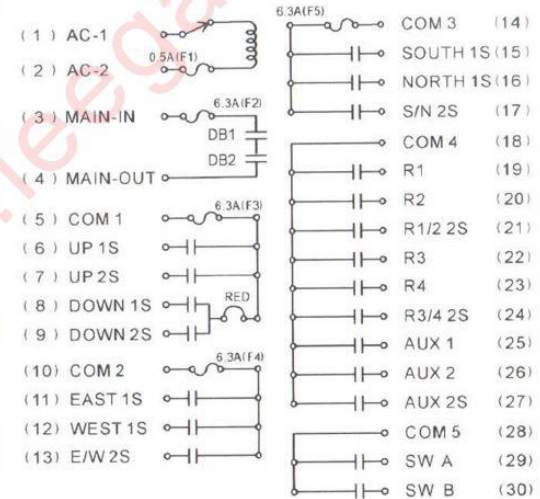

接收機接線圖

SAGA1-K1

SAGA1-K2

SAGA1-K3

SAGA1-K4

K 系列接线图纸